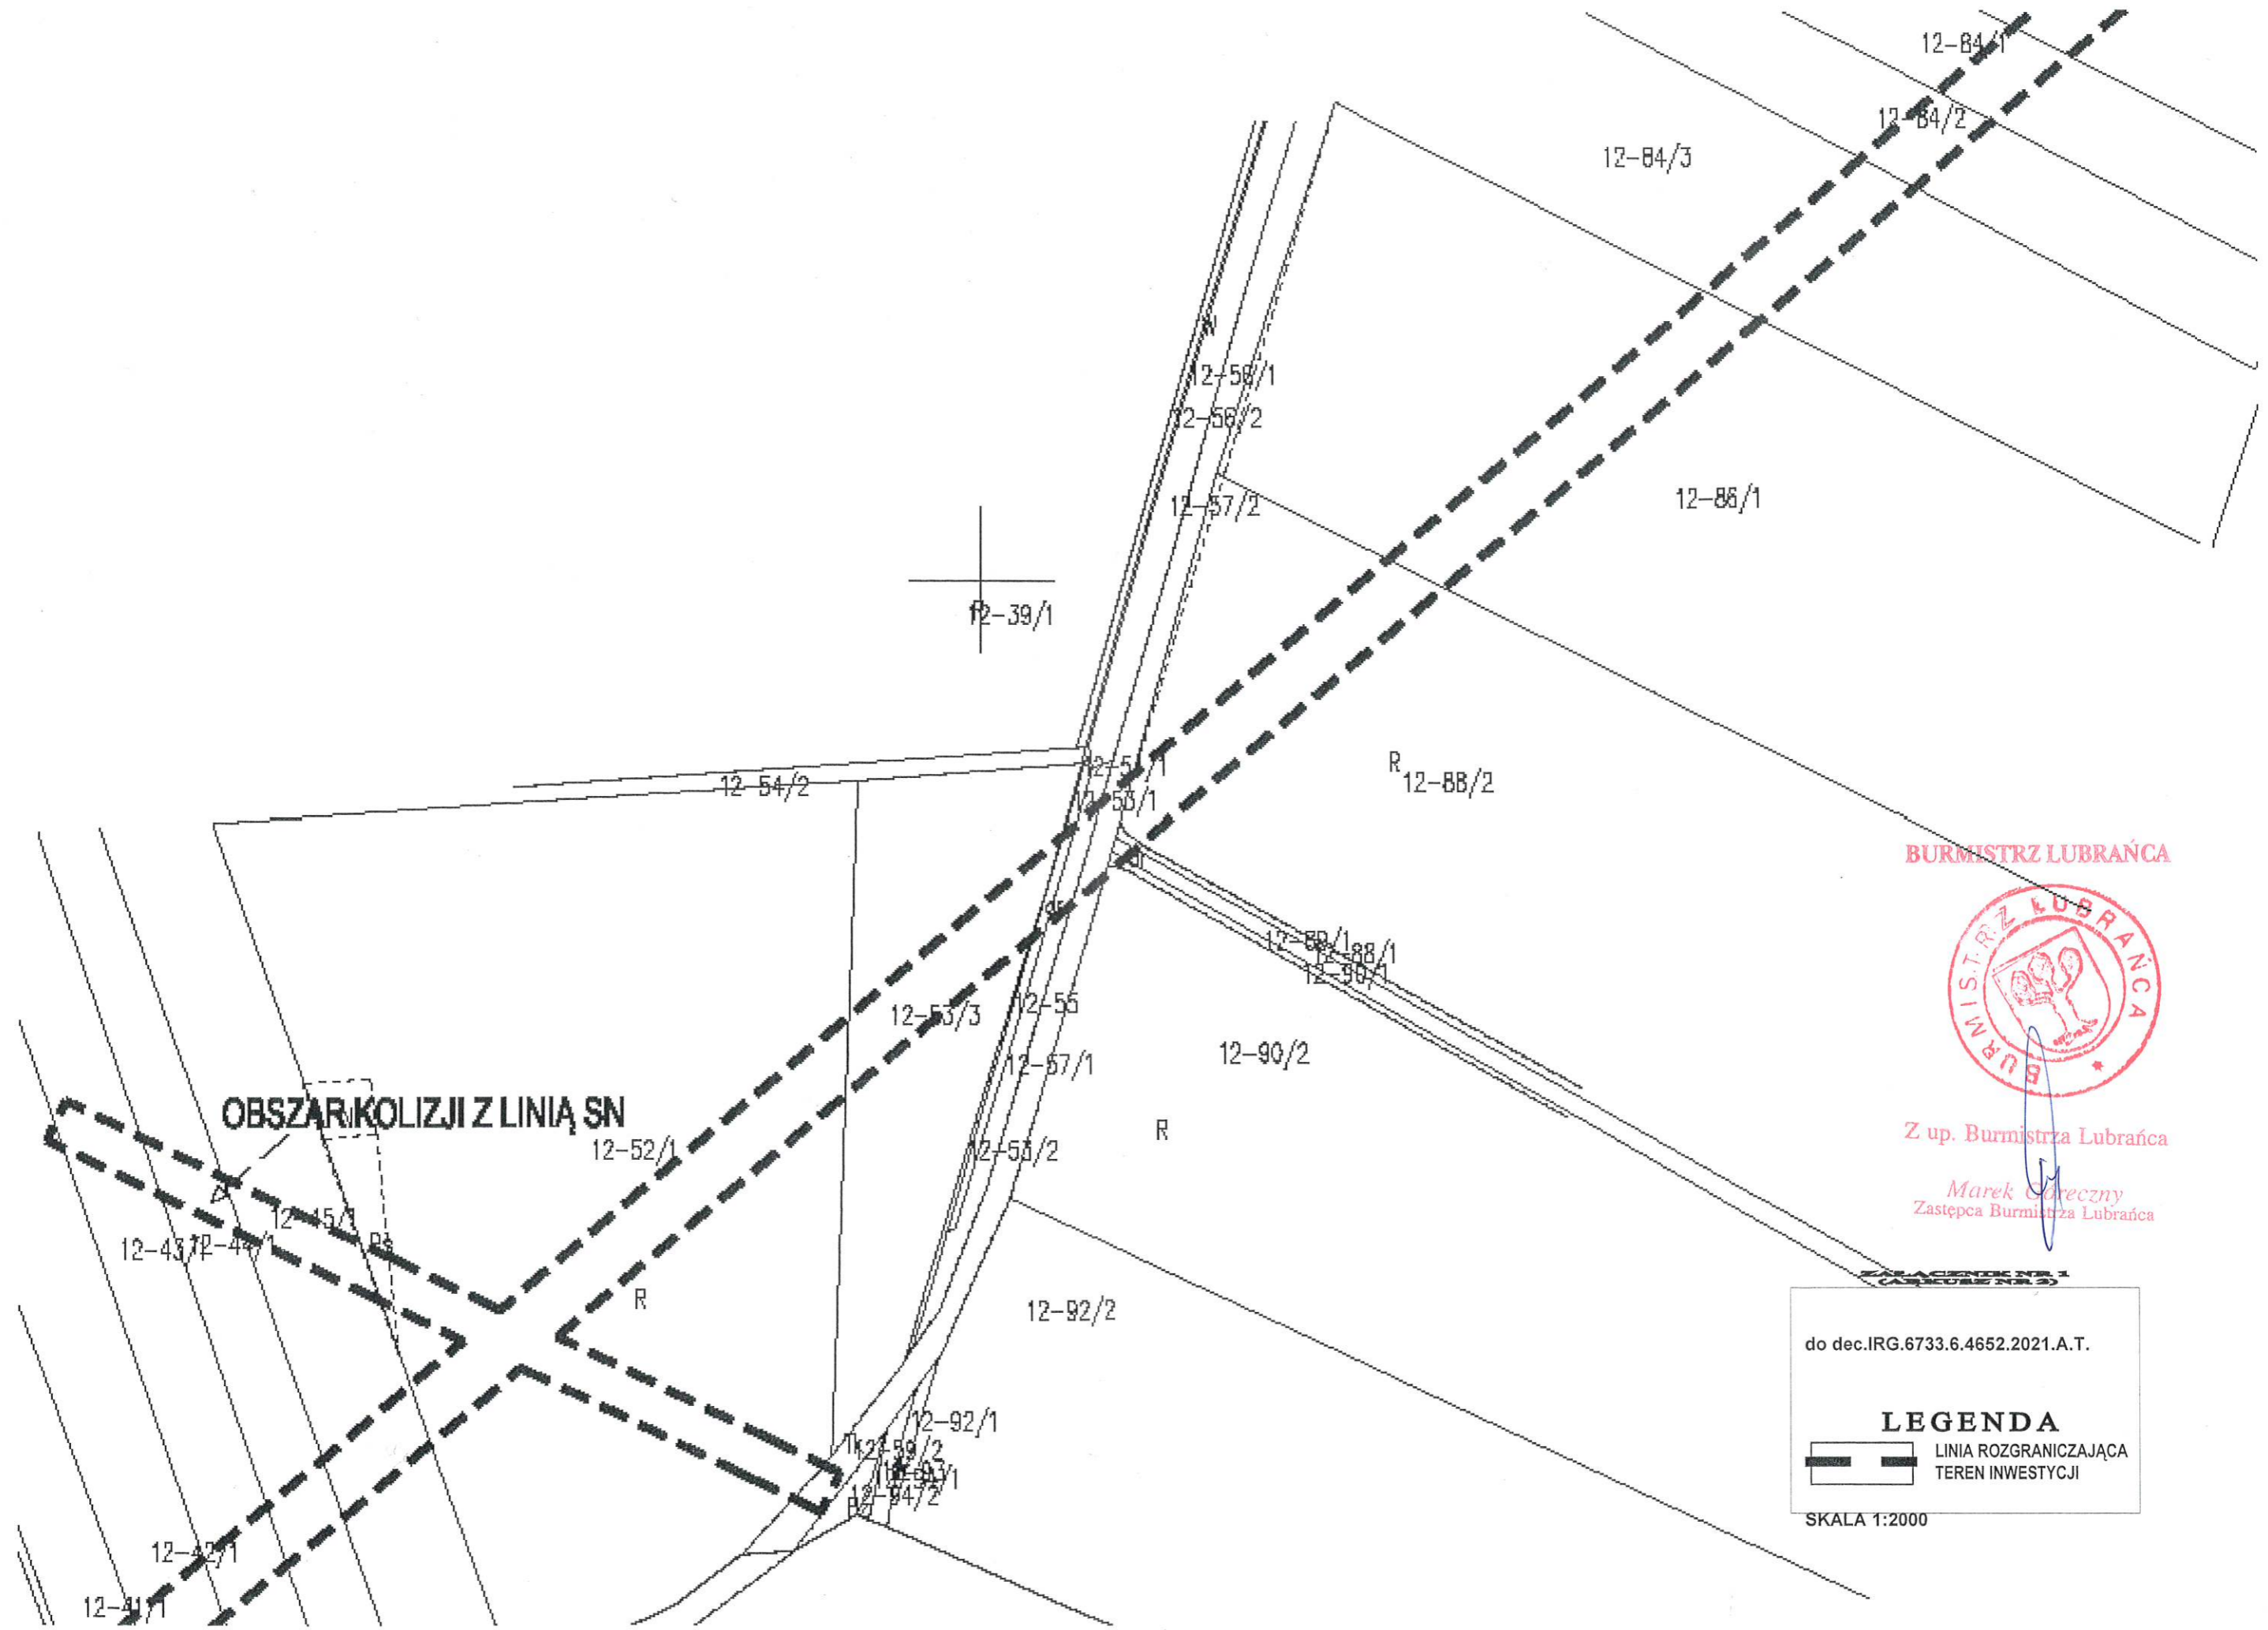

BURMISTRZ LUBRAŃCA

Z up. Burmistrza Lubrańca

Marek Góreczny
Zastępca Burmistrza Lubrańca

do dec.IRG.6733.6.4652.2021.A.T.

LEGENDA
 LINIA ROZGRANICZAJĄCA
 TEREN INWESTYCJI

SKALA 1:2000

BURMISTRZ LUBRAŃCA

Z up. Burmistrza Lubrańca

Marek Ciecierzny
Zastępca Burmistrza Lubrańca

ZALĄCZENIE NR 1
(ANEXUS NR 1)

do dec. IRG.6733.6.4652.2021.A.T.

LEGENDA

— LINIA ROZGRANICZAJĄCA
— TEREN INWESTYCJI

SKALA 1:2000

BURMISTRZ LUBRANCA

Z up. Burmistrza Lubrańca

— LINIA ROZGRANICZAJĄCA
 - - - - - TEREN INWESTYCJI

SKALA 1:2000