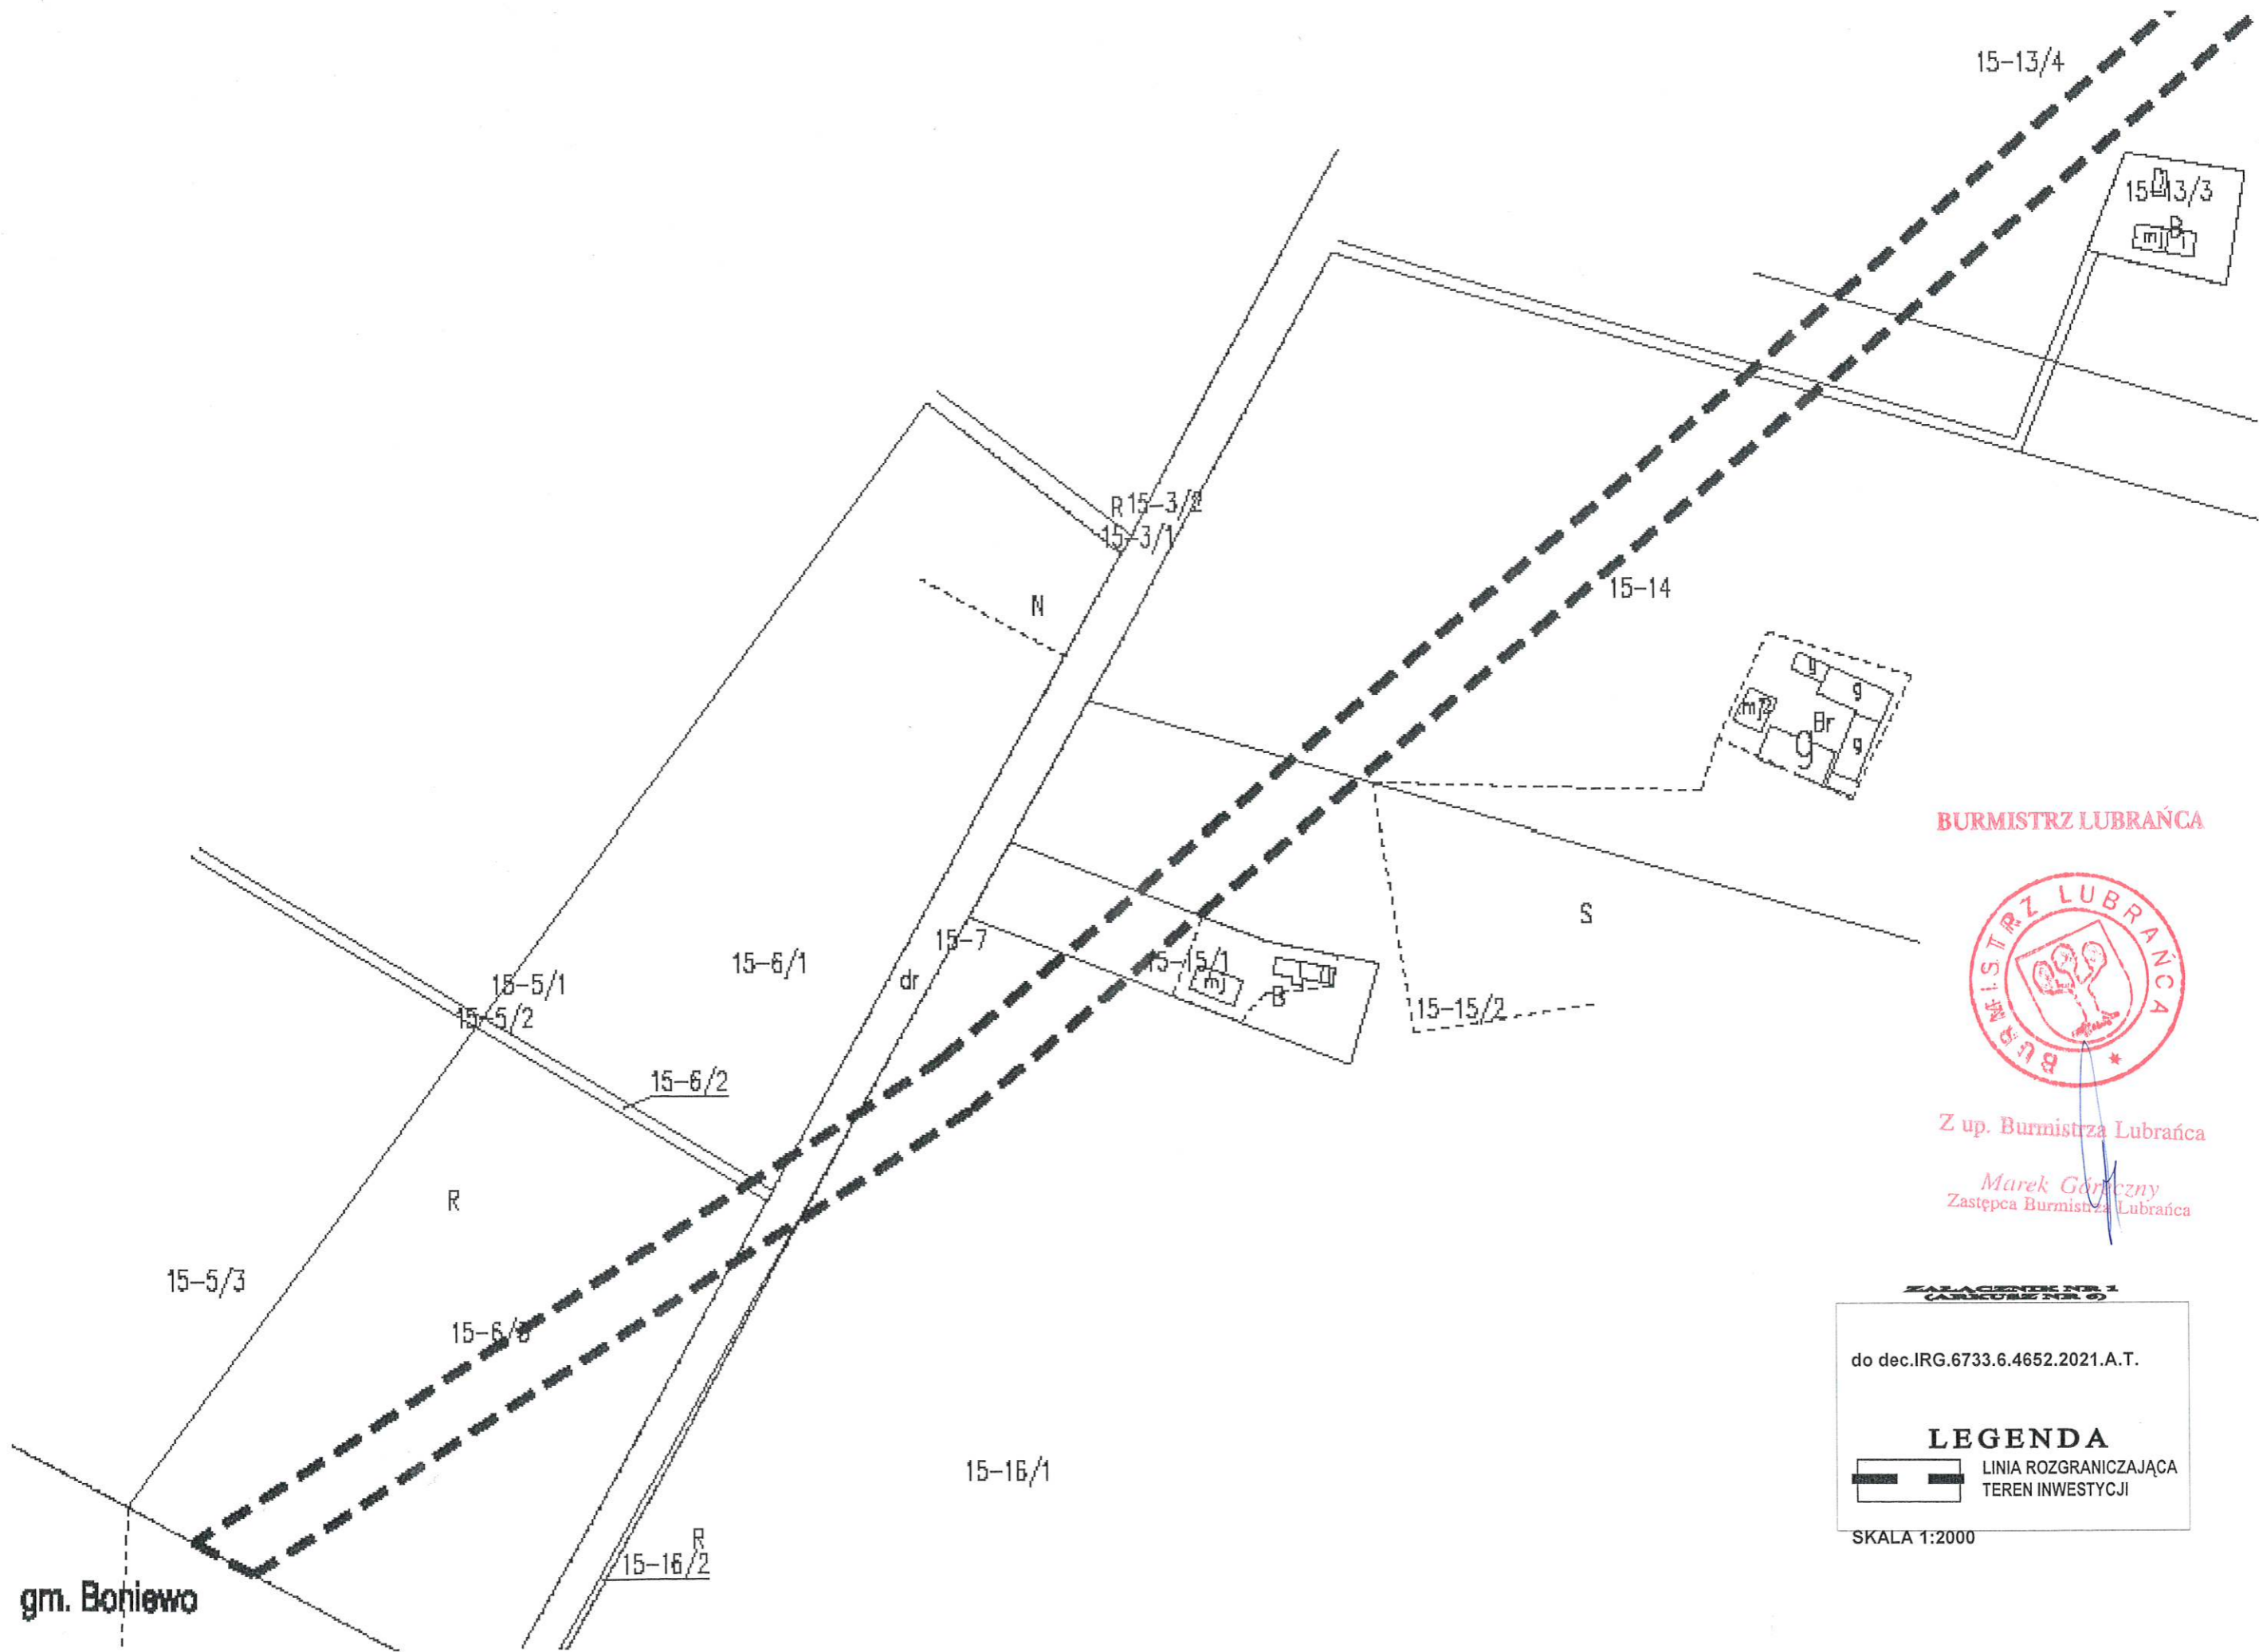

Marek Górczany
Zastępca Burmistrza Lubrańca

ZALĄCZENIE NR 1
(ANULUM NR 4)

do dec.IRG.6733.6.4652.2021.A.T.

LEGENDA

	LINIA ROZGRANICZAJĄCA TEREN INWESTYCJI
---	---

SKALA 1:2000

BURMISTRZ LUBRAŃCA

Z up. Burmistrza Lubrańca

— LINIA ROZGRANICZAJĄCA
 - - - - - TEREN INWESTYCJI

SKALA 1:2000