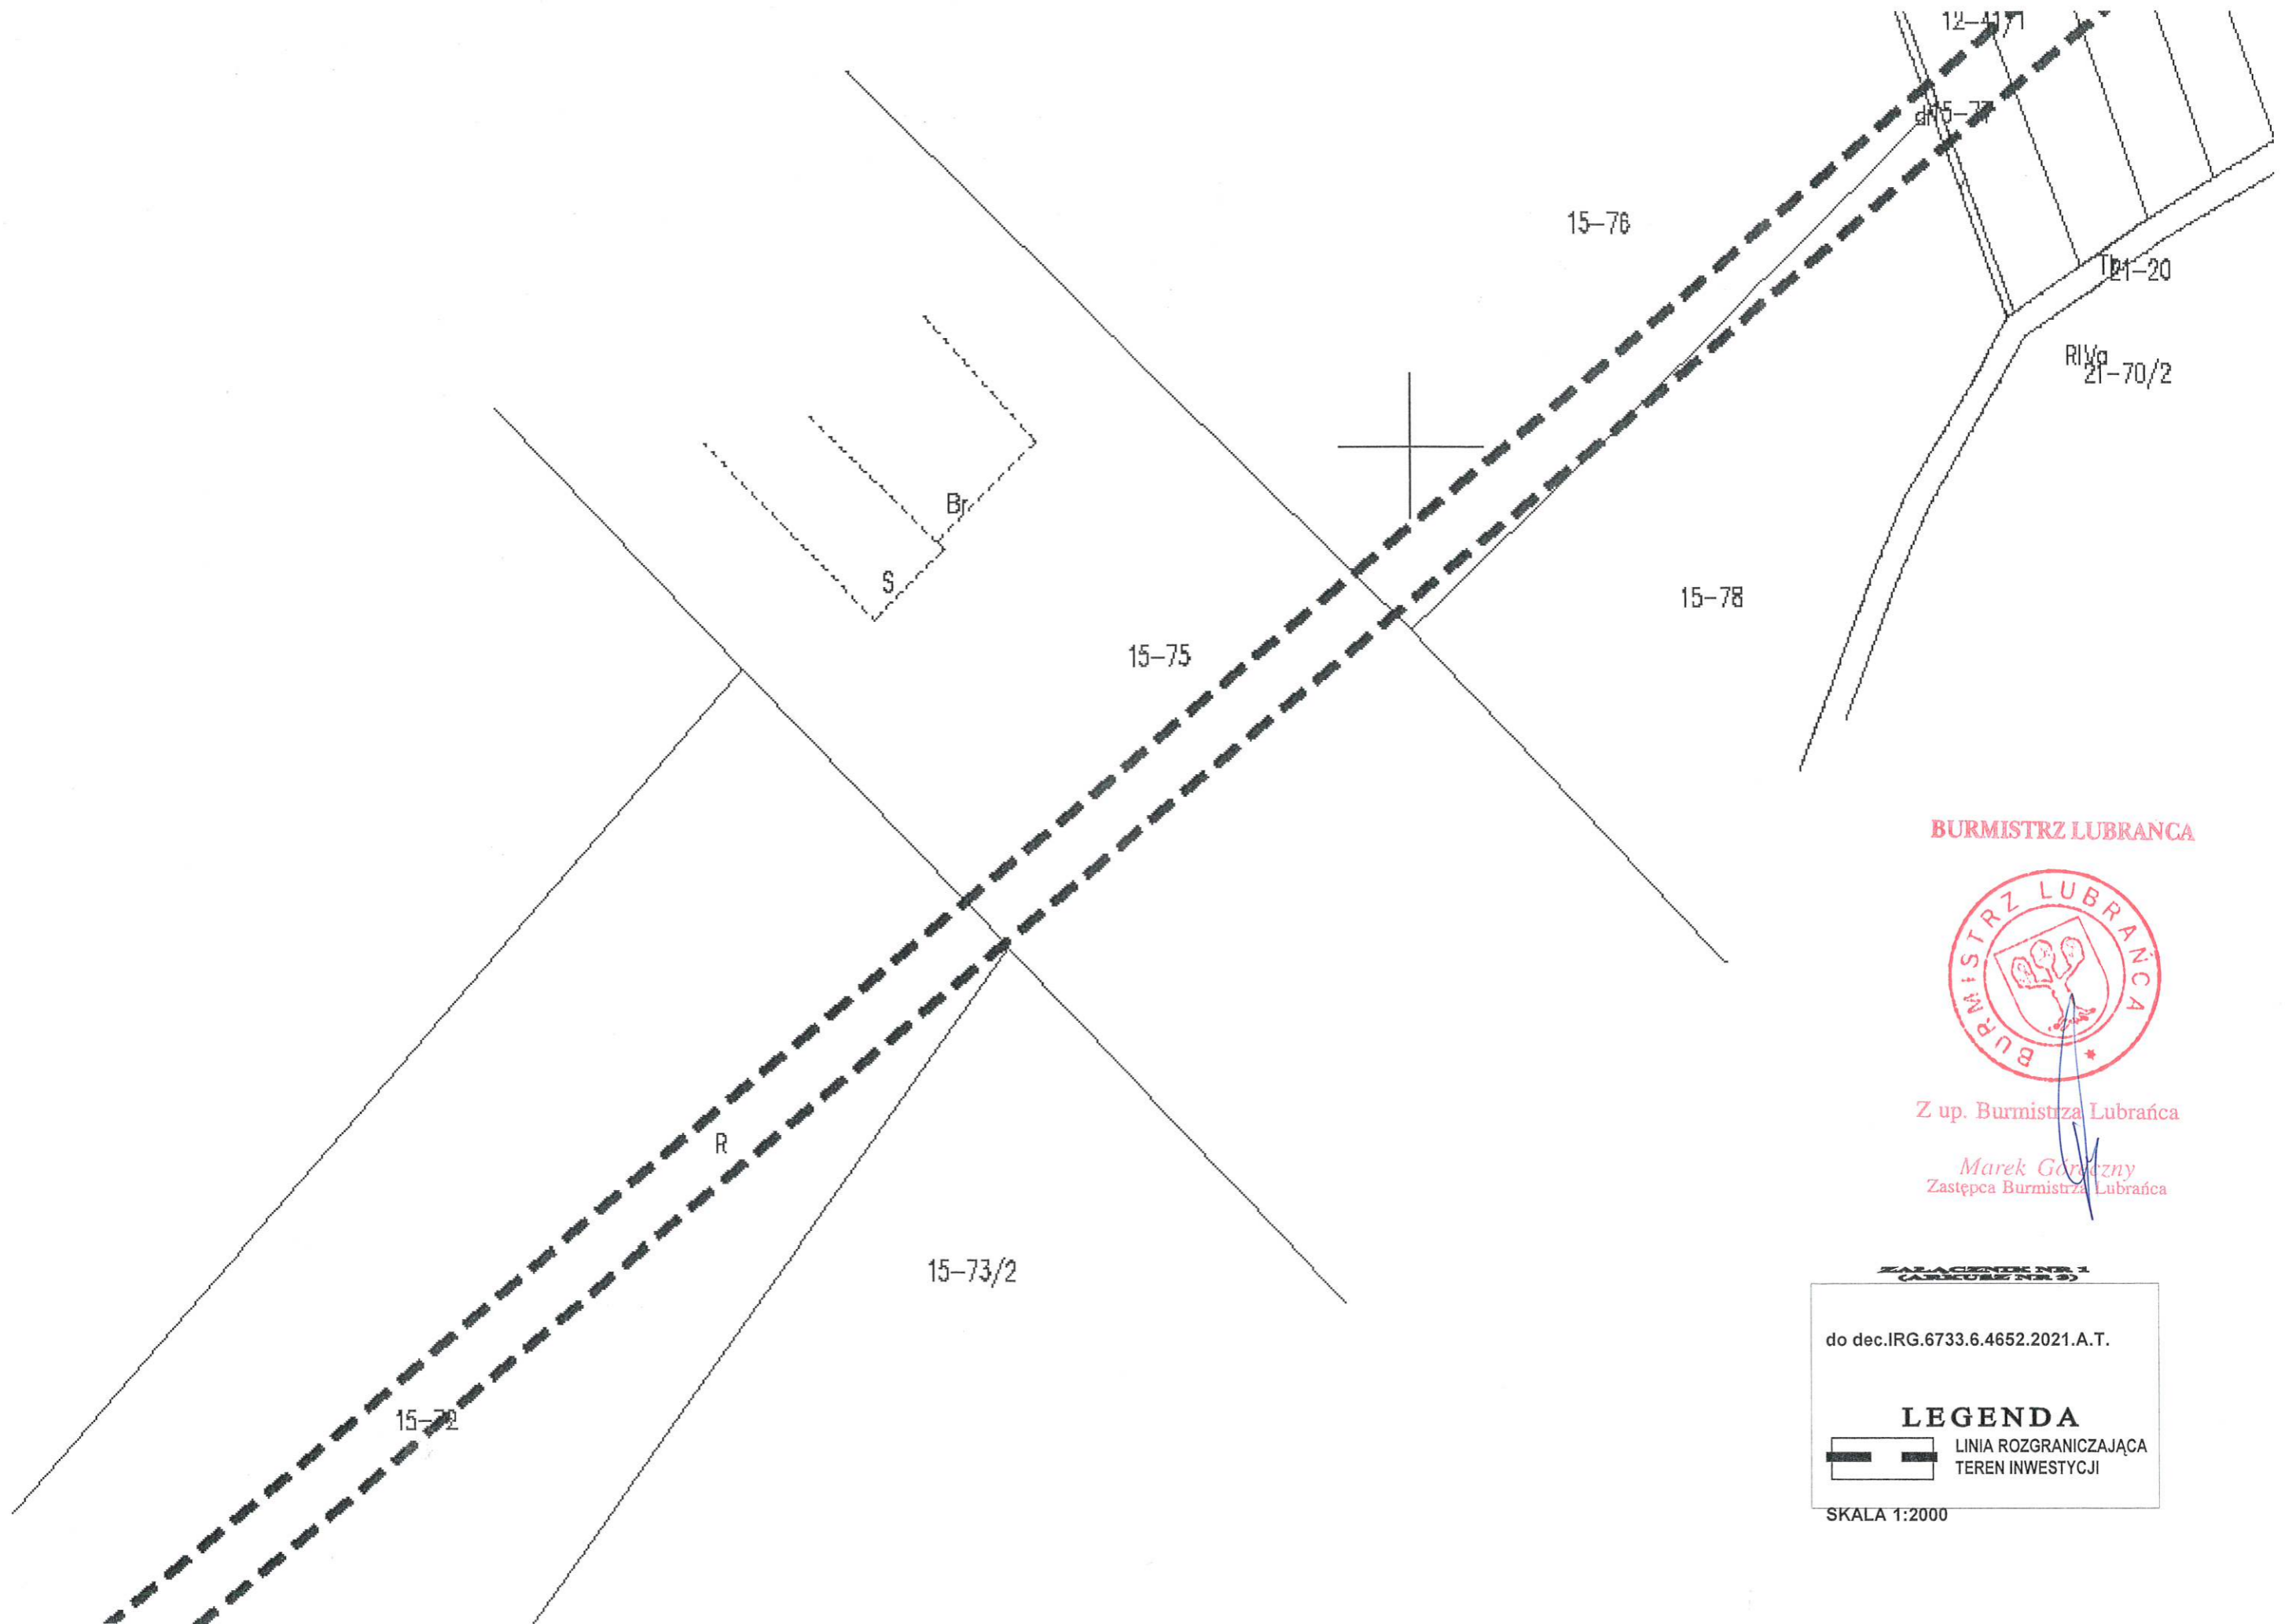

Marek Ciecierzny
Zastępca Burmistrza Lubrańca

ZALĄCZENIE NR 1
(ANEXUS NR 1)

do dec. IRG.6733.6.4652.2021.A.T.

LEGENDA

— LINIA ROZGRANICZAJĄCA
— TEREN INWESTYCJI

SKALA 1:2000

BURMISTRZ LUBRANCA

Z up. Burmistrza Lubrańca

— LINIA ROZGRANICZAJĄCA
 - - - - - TEREN INWESTYCJI

SKALA 1:2000