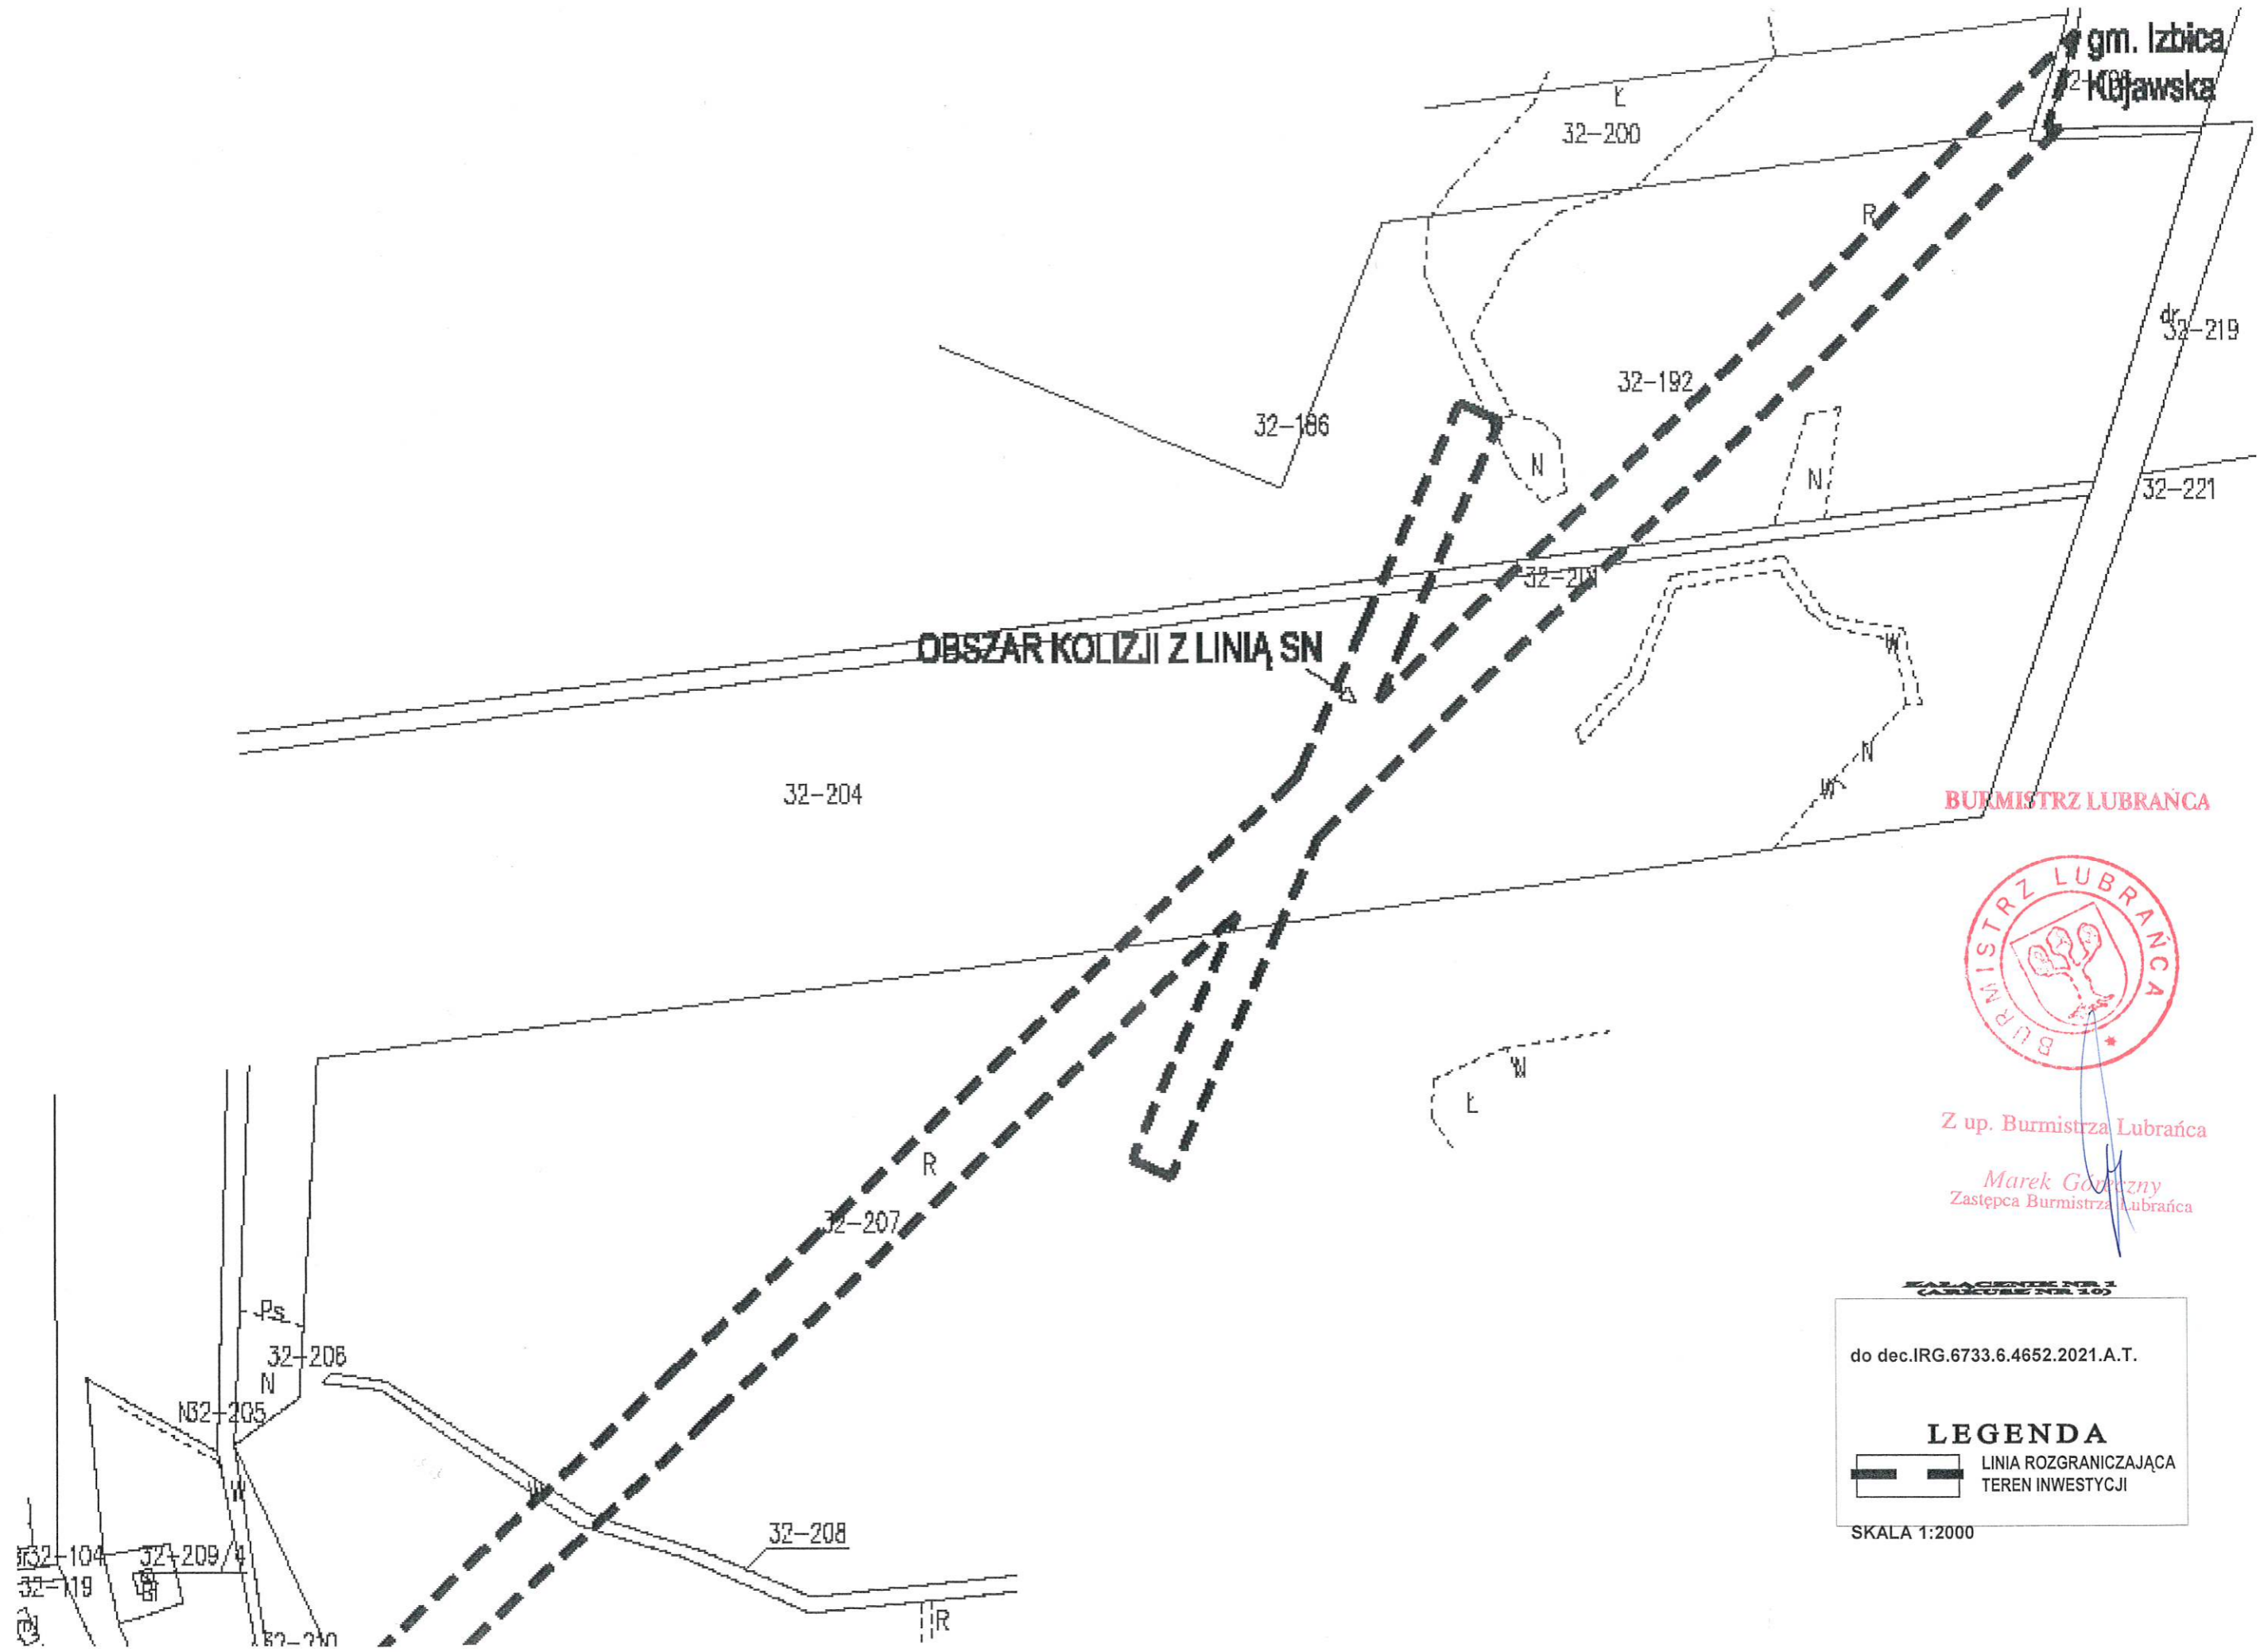

OBSZAR KOLIZJI Z LINIĄ SN

BURMISTRZ LUBRAŃCA

Z up. Burmistrza Lubrańca

Marek Górnicki
Zastępca Burmistrza Lubrańca

KALACIENIE NR 1
(ARTYKUŁ NR 10)

do dec.IRG.6733.6.4652.2021.A.T.

LEGENDA

— LINIA ROZGRANICZAJĄCA
- - - - - TEREN INWESTYCJI

SKALA 1:2000